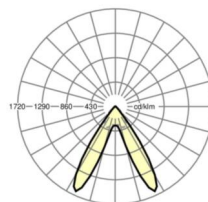

DEEP-LINK

<https://www.regiolum.de/ru/article/19460004080>

Ссылка	LED 4000lm 830
ηLB	100 %
Φ ↓/↑	99 % / 1 %
UGR поп./вдоль дисплей	17.9 / 16.7 65° < 3000cd/m²

Механика

цвет корпуса	белый стандартный для электротехники RAL 9016
размеры (LxWxH/DxH)	1531mm x 55mm x 37mm
вес (нетто)	1.9kg
Вид монтажа	сборка трековых систем, Потолочная световая конструкция, Структура подвесного светильника

размеры

L	1531 mm	Длина
В	55 mm	Ширина
Н	37 mm	Высота